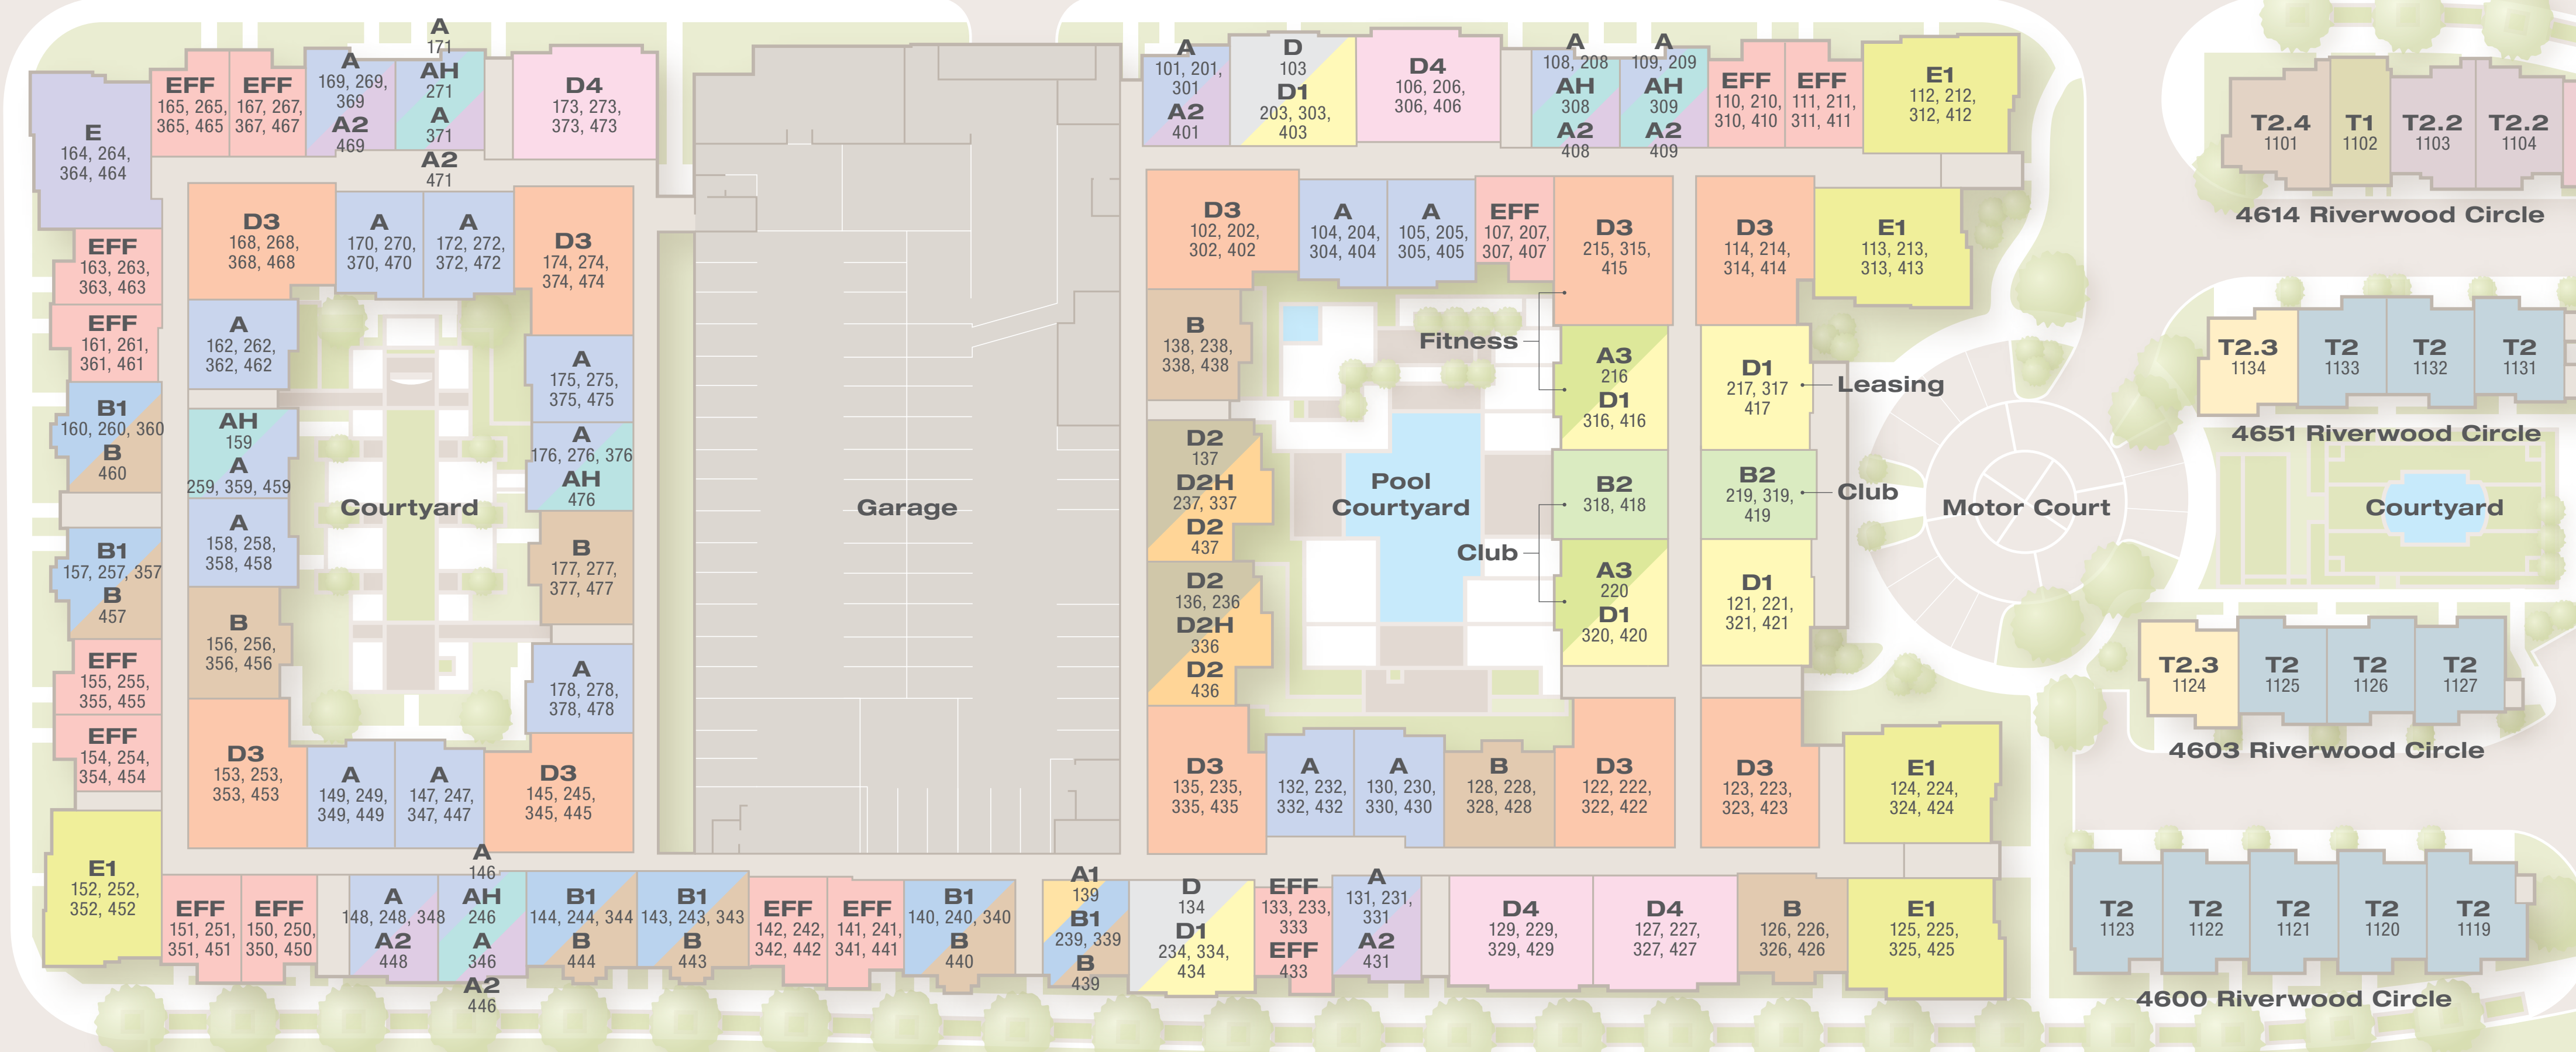

C R A B T R E E
C R E E K

Crabtree Creek Hike and Bike Trail

C R A B T R E E V A L L E Y A V E N U E

Bridge to Crabtree Valley Mall

S T A B L E W O O D D R I V E

C R E D M O O R R O A D

B I R D S A L L C O U R T

4614 Riverwood Circle

4651 Riverwood Circle

4603 Riverwood Circle

4600 Riverwood Circle

E D W A R D S M I L L R O A D